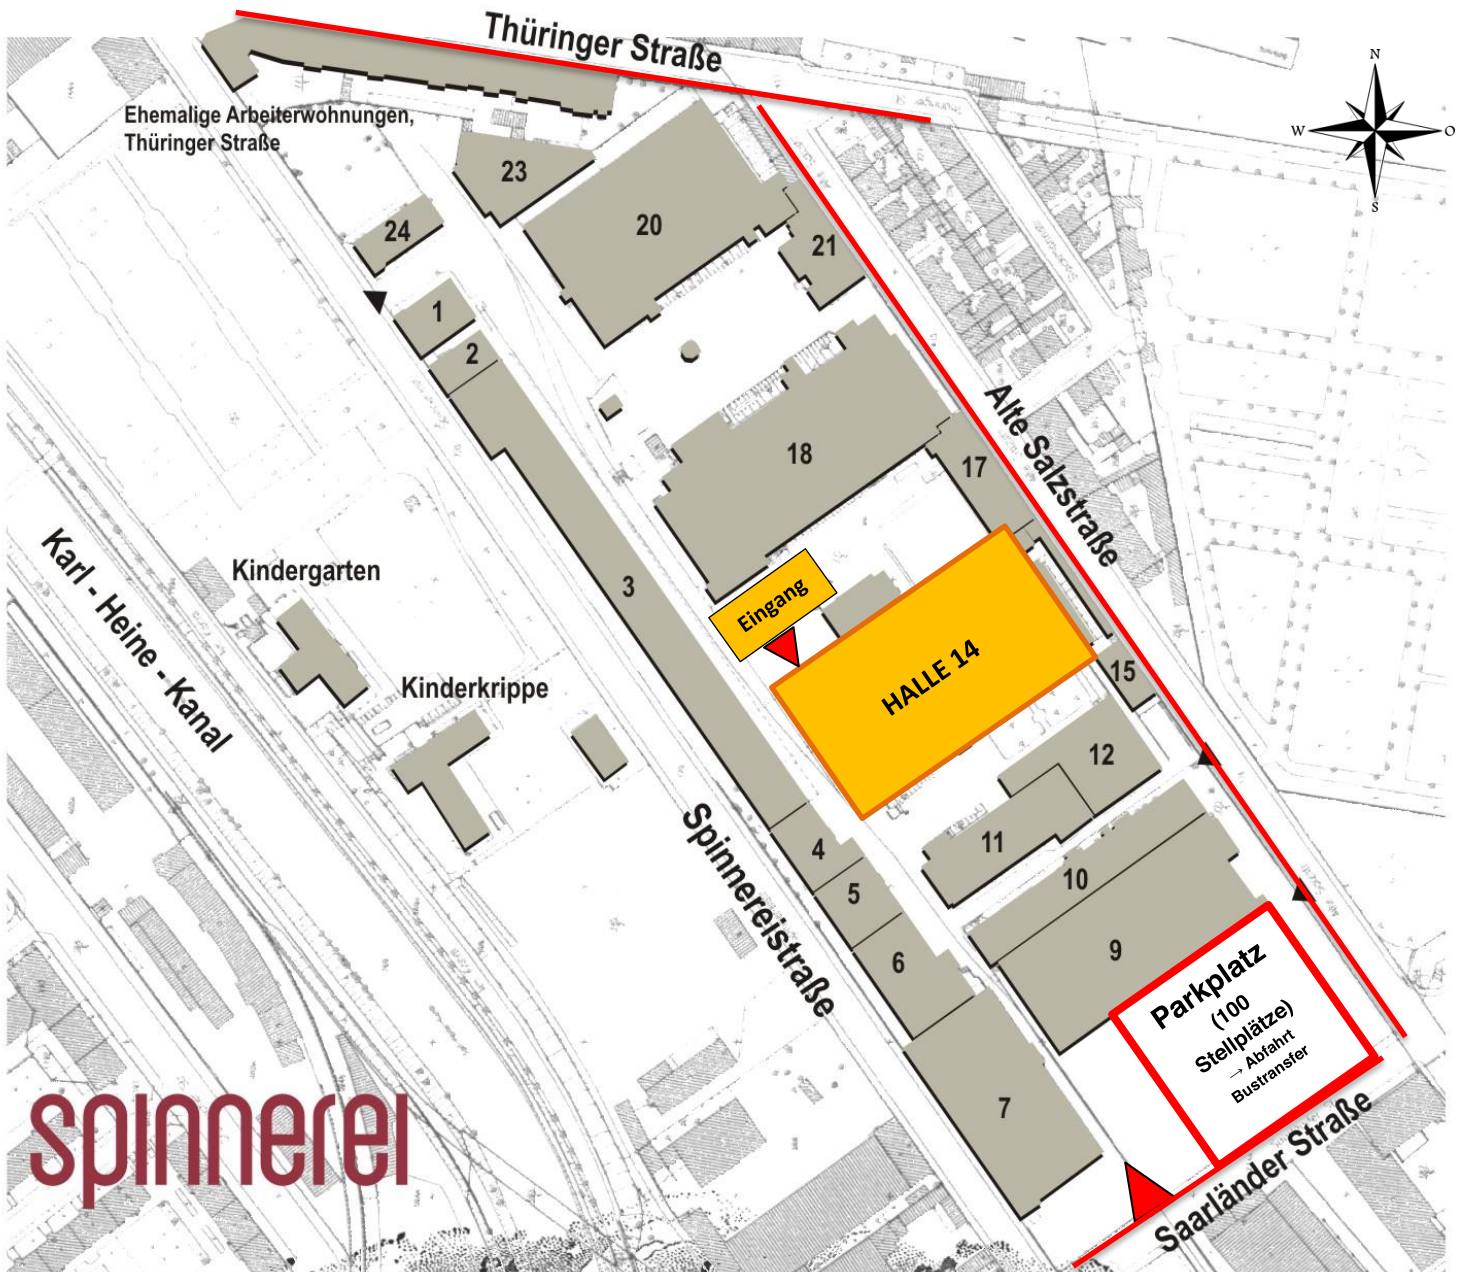

# Parkmöglichkeiten

OSTDEUTSCHES  
ENERGIEFORUM

 Parkmöglichkeiten

 Eingang Spinnereigelände

Zufahrt Parkplatz über  
Saarländer Straße